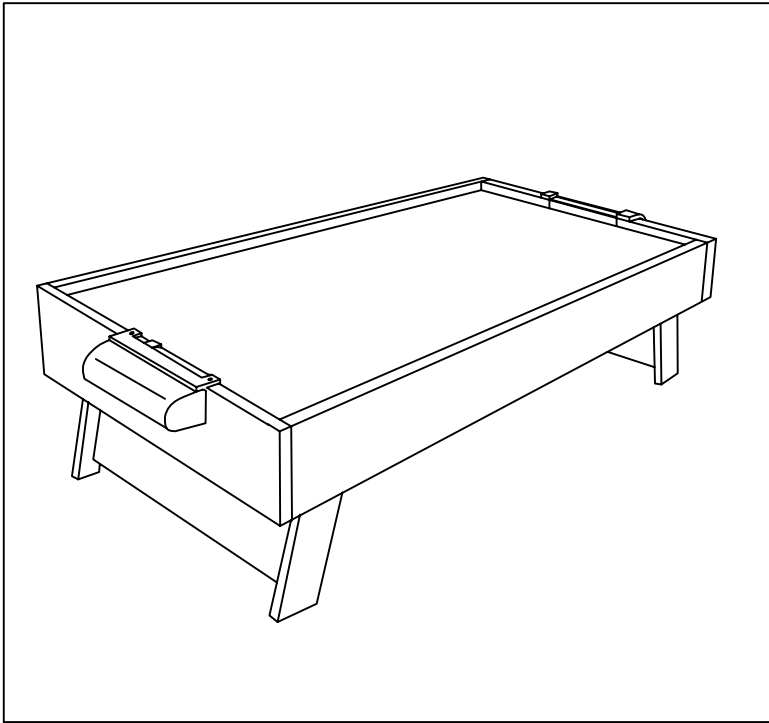

# AIR HOCKEY „TISCHAUFLAGE“

Art.-Nr.: AUT-5057

Bauteile

<p>#1</p>  <p>Korpus 1 Stück</p>	<p>#2</p>  <p>Tor 2 Stück</p>	<p>#3</p>  <p>Schraube 4 Stück</p>	<p>#4</p>  <p>Spielgriff 2 Stück</p>
<p>#5</p>  <p>Spielpuck 2 Stück</p>	<p>#6</p>  <p>Spielgriff-Filzaufkleber 2 Stück</p>	<p>#7</p>  <p>Adapter 1 Stück</p>	<p>#8</p>  <p>Sechskant- Innenschlüssel 1 Stück</p>

# HOCKEY TABLE

Item-No.: AUT-5057

Parts List

<p>#1</p>  <p>Main Frame 1 piece</p>	<p>#2</p>  <p>Goals 2 pieces</p>	<p>#3</p>  <p>F3X5/8" Screw 4 pieces</p>	<p>#4</p>  <p>Pusher 2 pieces</p>
<p>#5</p>  <p>Round Puck 2 pieces</p>	<p>#6</p>  <p>Pusher Felt Sticker 2 pieces</p>	<p>#7</p>  <p>Adapter 1 piece</p>	<p>#8</p>  <p>Allen 1 piece</p>