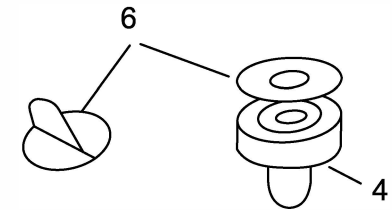

# AIR HOCKEY „TISCHAUFLAGE“

Art.-Nr.: AUT-5057

Bauteile

<p>#1</p>  <p>Korpus 1 Stück</p>	<p>#2</p>  <p>Tor 2 Stück</p>	<p>#3</p>  <p>Schraube 4 Stück</p>	<p>#4</p>  <p>Spielgriff 2 Stück</p>
<p>#5</p>  <p>Spielpuck 2 Stück</p>	<p>#6</p>  <p>Spielgriff-Filzaufkleber 2 Stück</p>	<p>#7</p>  <p>Adapter 1 Stück</p>	<p>#8</p>  <p>Sechskant- Innenschlüssel 1 Stück</p>

Schritt 1:

Schritt 2:

Schritt 3:

# HOCKEY TABLE

Item-No.: AUT-5057

Parts List

<p>#1</p>  <p>Main Frame 1 piece</p>	<p>#2</p>  <p>Goals 2 pieces</p>	<p>#3</p>  <p>F3X5/8" Screw 4 pieces</p>	<p>#4</p>  <p>Pusher 2 pieces</p>
<p>#5</p>  <p>Round Puck 2 pieces</p>	<p>#6</p>  <p>Pusher Felt Sticker 2 pieces</p>	<p>#7</p>  <p>Adapter 1 piece</p>	<p>#8</p>  <p>Allen 1 piece</p>