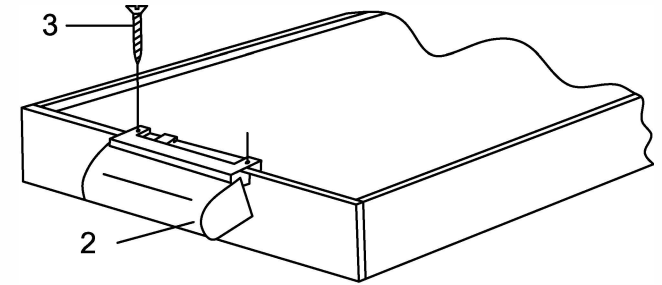

Bauteile

#1 Korpus 1 Stück	#2 Tor 2 Stück	#3 Schraube 4 Stück	#4 Spielgriff 2 Stück
#5 Spielpuck 2 Stück	#6 Spielgriff-Filzaufkleber 2 Stück	#7 Adapter 1 Stück	#8 Sechskant- Innenschlüssel 1 Stück

Schritt 1:

Schritt 2:

Schritt 3: