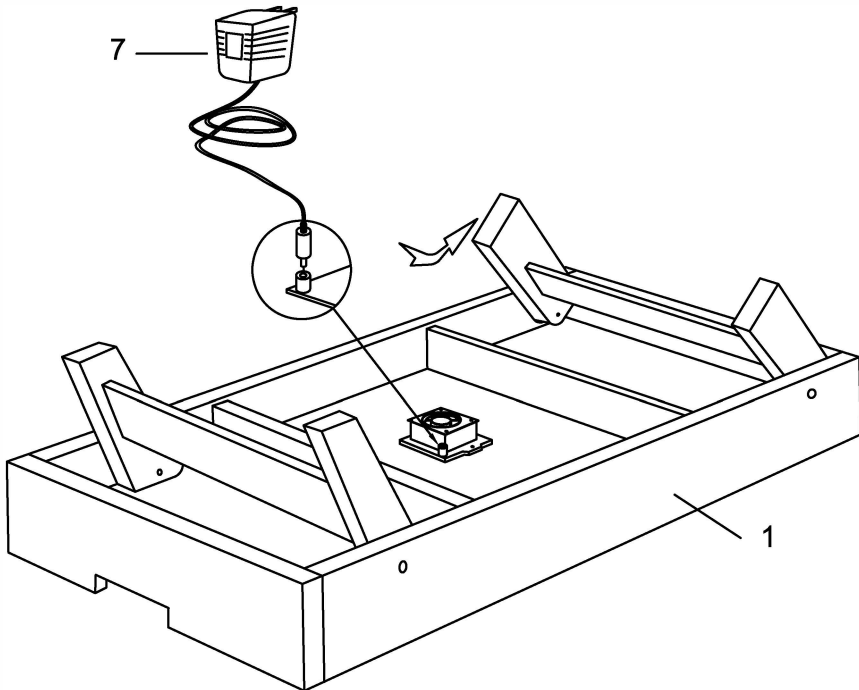

Bauteile

#1 Korpus 1 Stück	#2 Tor 2 Stück	#3 Schraube 4 Stück	#4 Spielgriff 2 Stück
#5 Spielpuck 2 Stück	#6 Spielgriff-Filzaufkleber 2 Stück	#7 Adapter 1 Stück	#8 Sechskant- Innenschlüssel 1 Stück

Schritt 1: