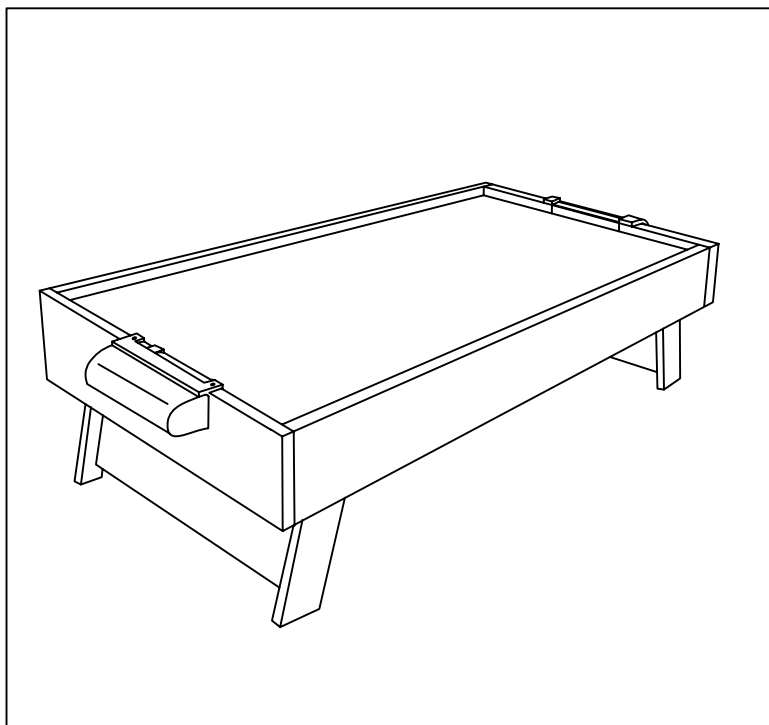

# AIR HOCKEY „TISCHAUFLAGE“

Art.-Nr.: AUT-5057

Bauteile

<p>#1</p>  <p>Korpus 1 Stück</p>	<p>#2</p>  <p>Tor 2 Stück</p>	<p>#3</p>  <p>Schraube 4 Stück</p>	<p>#4</p>  <p>Spielgriff 2 Stück</p>
<p>#5</p>  <p>Spielpuck 2 Stück</p>	<p>#6</p>  <p>Spielgriff-Filzaufkleber 2 Stück</p>	<p>#7</p>  <p>Adapter 1 Stück</p>	<p>#8</p>  <p>Sechskant- Innenschlüssel 1 Stück</p>

# HOCKEY TABLE

Item-No.: AUT-5057

Parts List

<p>#1</p>  <p>Main Frame 1 piece</p>	<p>#2</p>  <p>Goals 2 pieces</p>	<p>#3</p>  <p>F3X5/8" Screw 4 pieces</p>	<p>#4</p>  <p>Pusher 2 pieces</p>
<p>#5</p>  <p>Round Puck 2 pieces</p>	<p>#6</p>  <p>Pusher Felt Sticker 2 pieces</p>	<p>#7</p>  <p>Adapter 1 piece</p>	<p>#8</p>  <p>Allen 1 piece</p>