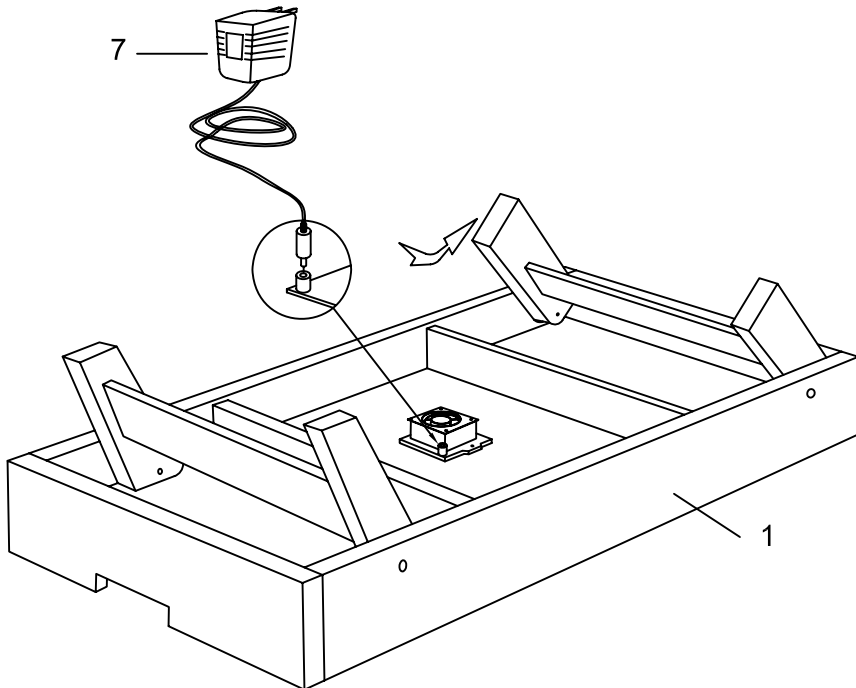

Bauteile

#1 Korpus 1 Stück	#2 Tor 2 Stück	#3 Schraube 4 Stück	#4 Spielgriff 2 Stück
#5 Spielpuck 2 Stück	#6 Spielgriff-Filzaufkleber 2 Stück	#7 Adapter 1 Stück	#8 Inbusschlüssel 1 Stück

Schritt 1: