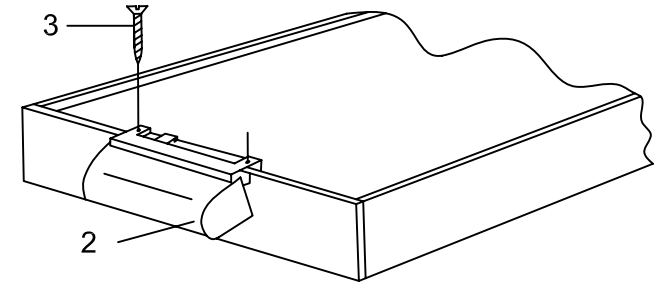

Bauteile

#1 Korpus 1 Stück	#2 Tor 2 Stück	#3 Schraube 4 Stück	#4 Spielgriff 2 Stück
#5 Spielpuck 2 Stück	#6 Spielgriff-Filzaufkleber 2 Stück	#7 Adapter 1 Stück	#8 Inbusschlüssel 1 Stück

Schritt 1:

Schritt 2:

Schritt 3: