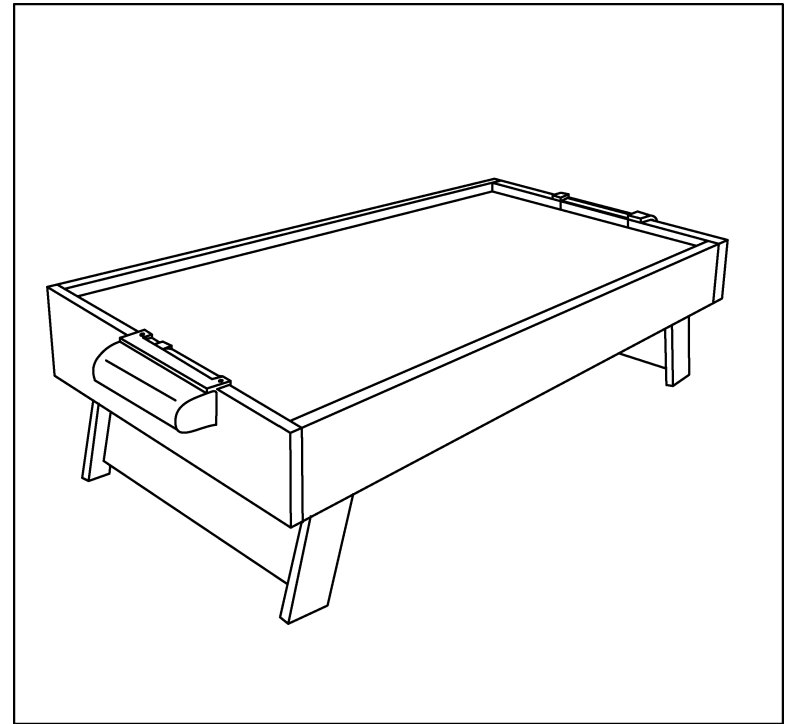

# AIR HOCKEY „TISCHAUFLAGE“

Art.-Nr.: 3502802

Bauteile

<p>#1</p>  <p>Korpus 1 Stück</p>	<p>#2</p>  <p>Tor 2 Stück</p>	<p>#3</p>  <p>Schraube 4 Stück</p>	<p>#4</p>  <p>Spielgriff 2 Stück</p>
<p>#5</p>  <p>Spielpuck 2 Stück</p>	<p>#6</p>  <p>Spielgriff-Filzaufkleber 2 Stück</p>	<p>#7</p>  <p>Adapter 1 Stück</p>	<p>#8</p>  <p>Inbusschlüssel 1 Stück</p>

# HOCKEY TABLE

Item-No.: 3502802

Parts List

<p>#1</p>  <p>Main Frame 1 piece</p>	<p>#2</p>  <p>Goals 2 pieces</p>	<p>#3</p>  <p>F3X5/8" Screw 4 pieces</p>	<p>#4</p>  <p>Pusher 2 pieces</p>
<p>#5</p>  <p>Round Puck 2 pieces</p>	<p>#6</p>  <p>Pusher Felt Sticker 2 pieces</p>	<p>#7</p>  <p>Adapter 1 piece</p>	<p>#8</p>  <p>Allen 1 piece</p>