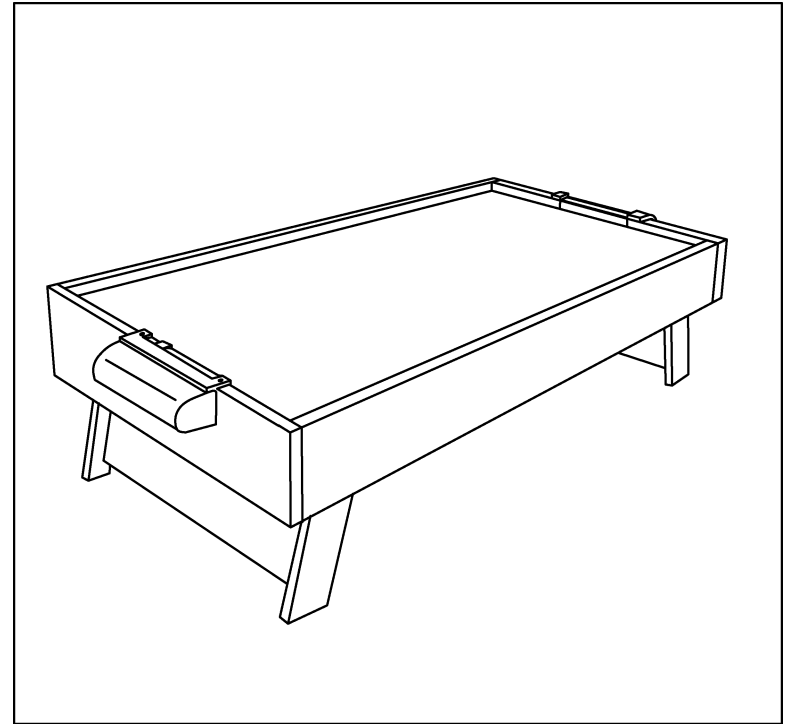

# AIR HOCKEY „TISCHAUFLAGE“

Art.-Nr.: 3502802

Bauteile

<p>#1</p>  <p>Korpus 1 Stück</p>	<p>#2</p>  <p>Tor 2 Stück</p>	<p>#3</p>  <p>Schraube 4 Stück</p>	<p>#4</p>  <p>Spielgriff 2 Stück</p>
<p>#5</p>  <p>Spielpuck 2 Stück</p>	<p>#6</p>  <p>Spielgriff-Filzaufkleber 2 Stück</p>	<p>#7</p>  <p>Adapter 1 Stück</p>	<p>#8</p>  <p>Inbusschlüssel 1 Stück</p>

# HOCKEY TABLE

Item-No.: 3502802

Parts List

<p>#1</p>  <p>Main Frame 1 piece</p>	<p>#2</p>  <p>Goals 2 pieces</p>	<p>#3</p>  <p>F3X5/8" Screw 4 pieces</p>	<p>#4</p>  <p>Pusher 2 pieces</p>
<p>#5</p>  <p>Round Puck 2 pieces</p>	<p>#6</p>  <p>Pusher Felt Sticker 2 pieces</p>	<p>#7</p>  <p>Adapter 1 piece</p>	<p>#8</p>  <p>Allen 1 piece</p>