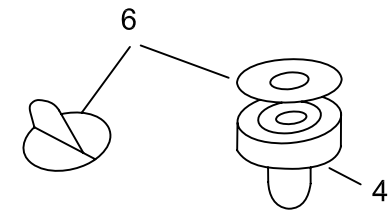

# AIR HOCKEY „TISCHAUFLAGE“

Art.-Nr.: 3502802

Bauteile

<p>#1</p>  <p>Korpus 1 Stück</p>	<p>#2</p>  <p>Tor 2 Stück</p>	<p>#3</p>  <p>Schraube 4 Stück</p>	<p>#4</p>  <p>Spielgriff 2 Stück</p>
<p>#5</p>  <p>Spielpuck 2 Stück</p>	<p>#6</p>  <p>Spielgriff-Filzaufkleber 2 Stück</p>	<p>#7</p>  <p>Adapter 1 Stück</p>	<p>#8</p>  <p>Inbusschlüssel 1 Stück</p>

Schritt 1:

Schritt 2:

Schritt 3:

# HOCKEY TABLE

Item-No.: 3502802

Parts List

<p>#1</p>  <p>Main Frame 1 piece</p>	<p>#2</p>  <p>Goals 2 pieces</p>	<p>#3</p>  <p>F3X5/8" Screw 4 pieces</p>	<p>#4</p>  <p>Pusher 2 pieces</p>
<p>#5</p>  <p>Round Puck 2 pieces</p>	<p>#6</p>  <p>Pusher Felt Sticker 2 pieces</p>	<p>#7</p>  <p>Adapter 1 piece</p>	<p>#8</p>  <p>Allen 1 piece</p>