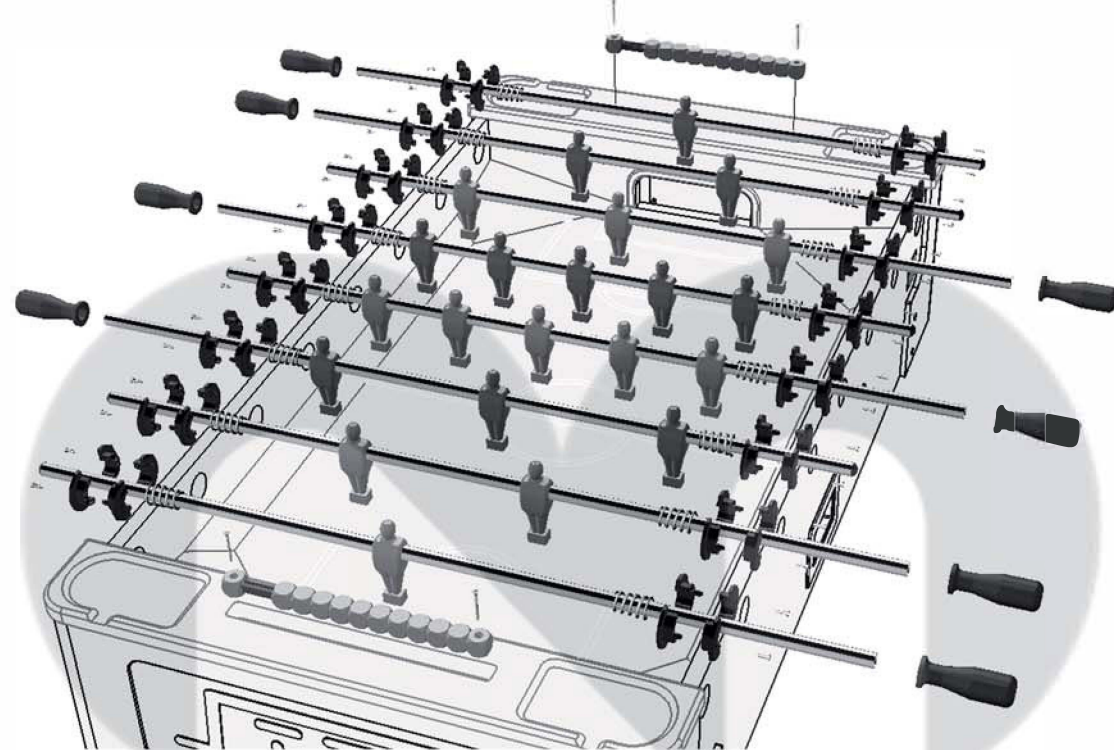

STORM F2

ISTRUZIONI DI MONTAGGIO
ASSEMBLING INSTRUCTIONS

UTENSILI NECESSARI

NECESSARY TOOLS

Importeur:

Winsport e.k.
Waldstrasse 21
86517 Wehringen
Germany

Support Service@winsport.de
Telefon 0049-(0)8234-9049326