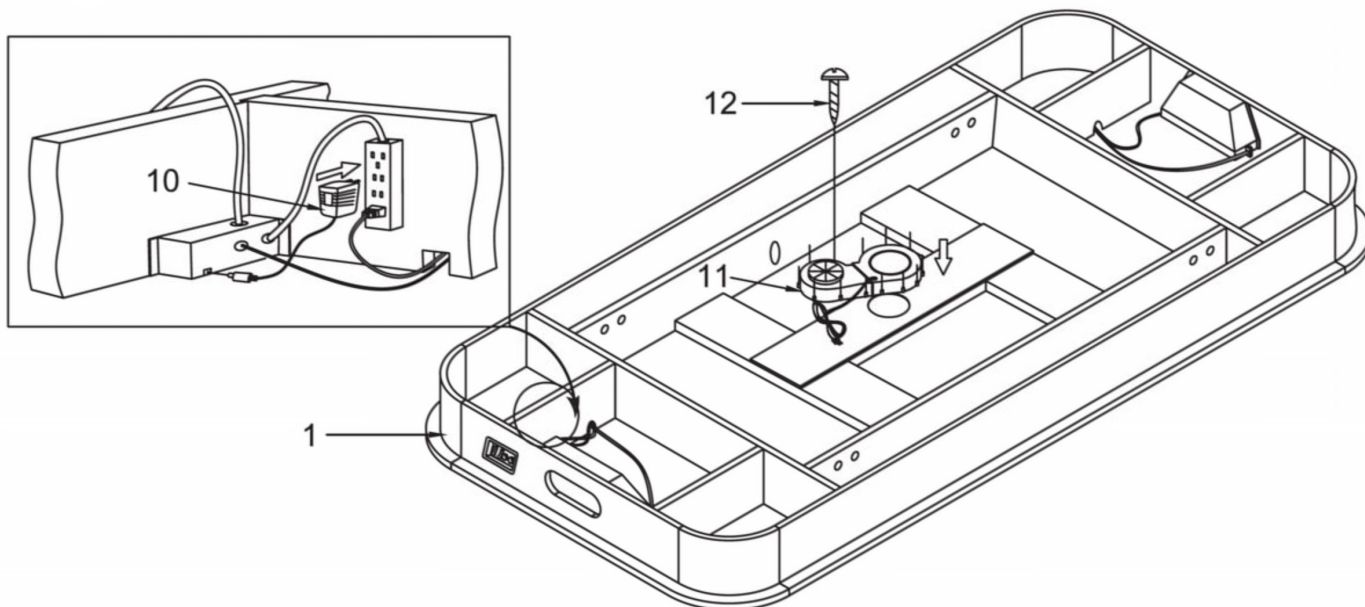

Abbildung/Figure 1

Abbildung/Figure 1