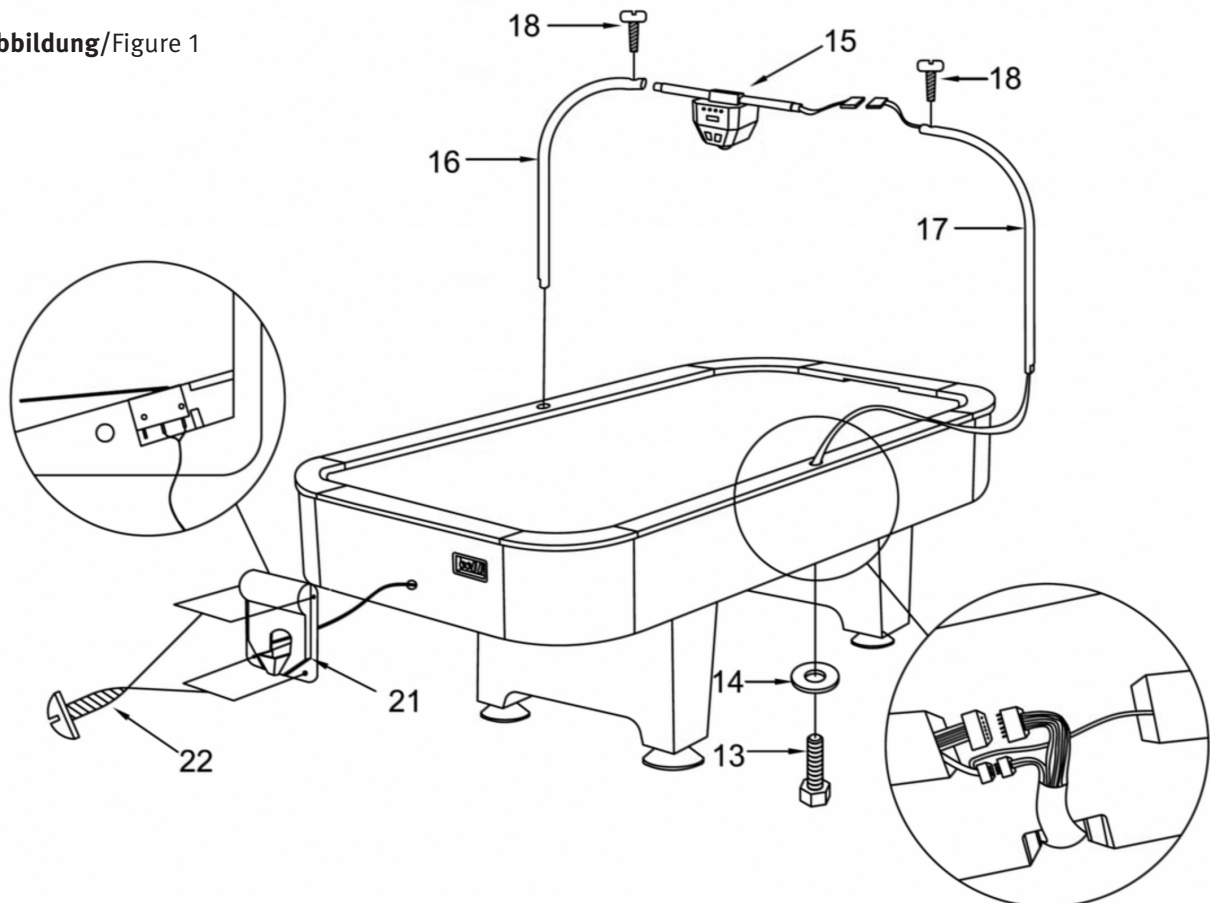

Abbildung/Figure 1