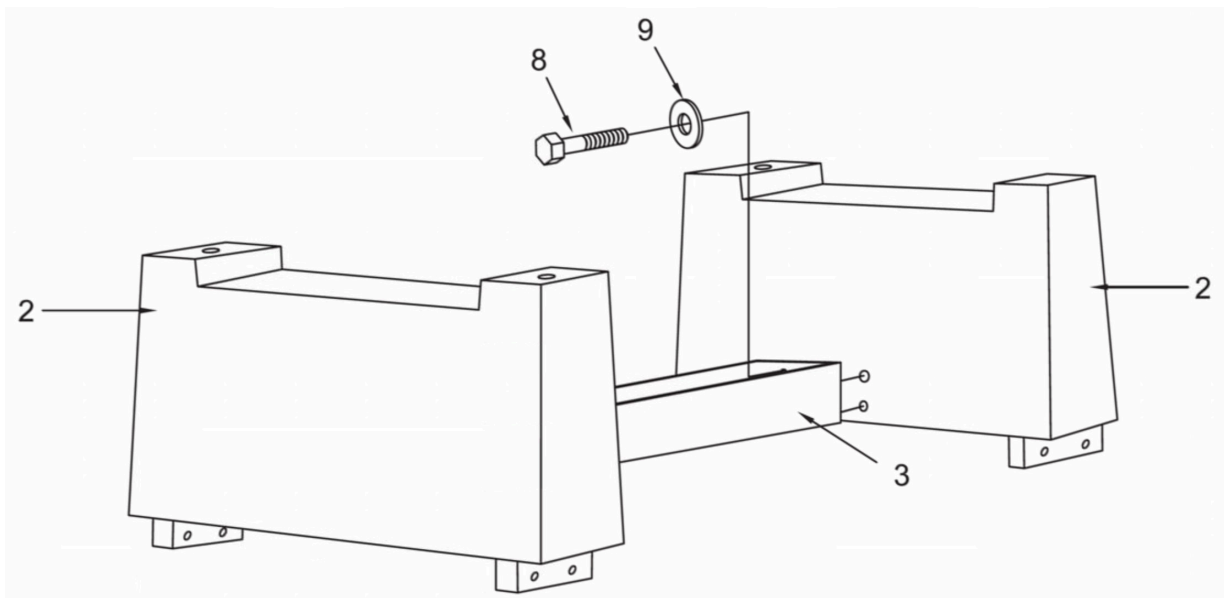

Abbildung/Figure 1