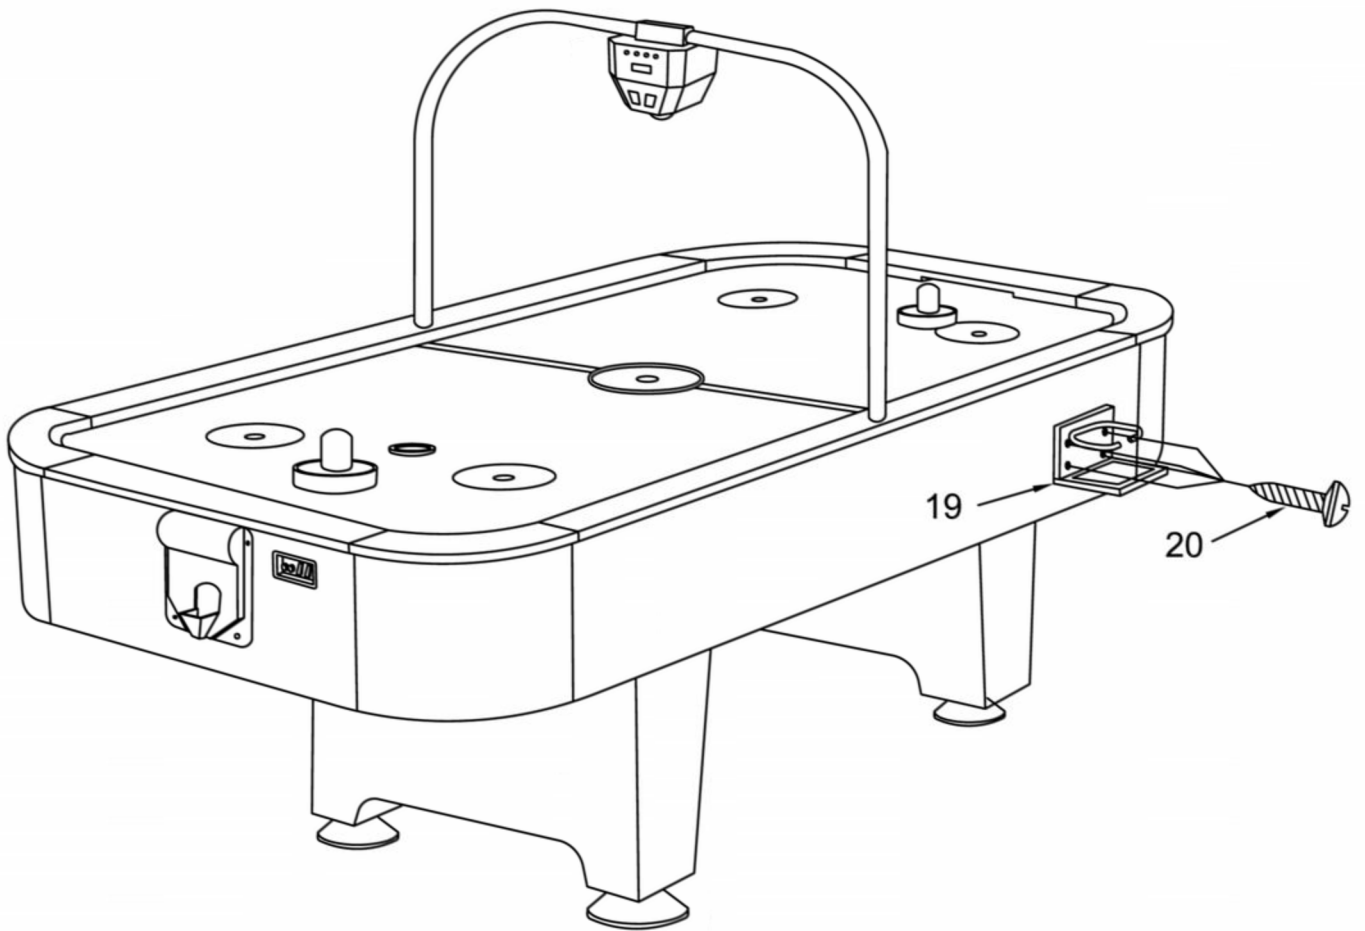

Abbildung/Figure 1