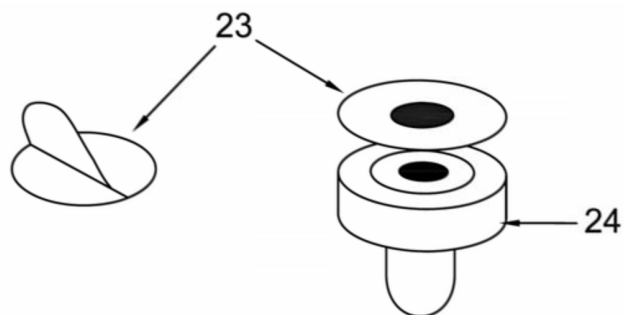

Tools required for assembly:

- Phillips and Slotted Head Screwdrivers, Power Driver or Hammer
- Roll Pin Punch), Allen Key

Stückliste | Parts list

<p>#1</p>  <p>1x Korpus Main frame</p>	<p>#2</p>  <p>2x Bein Leg</p>	<p>#3</p>  <p>1x Längsbalken Cross support bar</p>	<p>#4</p>  <p>4x Höhenversteller Leg legeller</p>
<p>#5</p>  <p>8x 9,5x70 mm Schraube 3/8"x2-3/4" Bolt</p>	<p>#6</p>  <p>16x 9,5x25 mm Unterlegscheibe 3/8"x25mm Washer</p>	<p>#7</p>  <p>8x 9,5 mm Mutter 3/8" Nut</p>	<p>#8</p>  <p>4x 8x28,5 mm Schraube 5/16"x1-1/8" Bolt</p>
<p>#9</p>  <p>4x 8x23 mm Unterlegscheibe 5/16"x23mm Washer</p>	<p>#10</p>  <p>1x Netzteil Adapter</p>	<p>#11</p>  <p>1x Gebläse Motor</p>	<p>#12</p>  <p>14x T4x8 mm Schraube T4X1" Screw</p>
<p>#13</p>  <p>2x 8x25 mm Schraube 5/16"x1" Bolt</p>	<p>#14</p>  <p>2x 8x30 mm Unterlegscheibe</p>	<p>#15</p>  <p>1x Zählwerk Score board</p>	<p>#16</p>  <p>1x Strebe für Zählwerk Brace pole</p>
<p>#17</p>  <p>1x Strebe für Zählwerk mit Kabel Steel brace pole with wire</p>	<p>#18</p>  <p>2x 4x10 mm Schraube 4x10mm Screw</p>	<p>#19</p>  <p>2x Getränkehalter Drink holder</p>	<p>#20</p>  <p>8x 8x16 mm Schraube 8#X5/8" Screw</p>
<p>#21</p>  <p>2x Puckausgabe Puck return</p>	<p>#22</p>  <p>8x T4x12 mm Schraube T4x12mm Screw</p>	<p>#23</p>  <p>4x Filz für Spielgriff Felt</p>	<p>#24</p>  <p>4x Spielgriff Pusher</p>
<p>#25</p>  <p>4x Puck Puck</p>	<p>#26</p>  <p>1x Schraubenschlüssel Wrench</p>		

Abbildung/Figure 1

Abbildung/Figure 1

Abbildung/Figure 1

Abbildung/Figure 1

Abbildung/Figure 1

Abbildung/Figure 1

Vielen Dank, dass Sie sich für ein Sportime Produkt entschieden haben.
Bei Fragen stehen wir Ihnen gerne zur Verfügung.